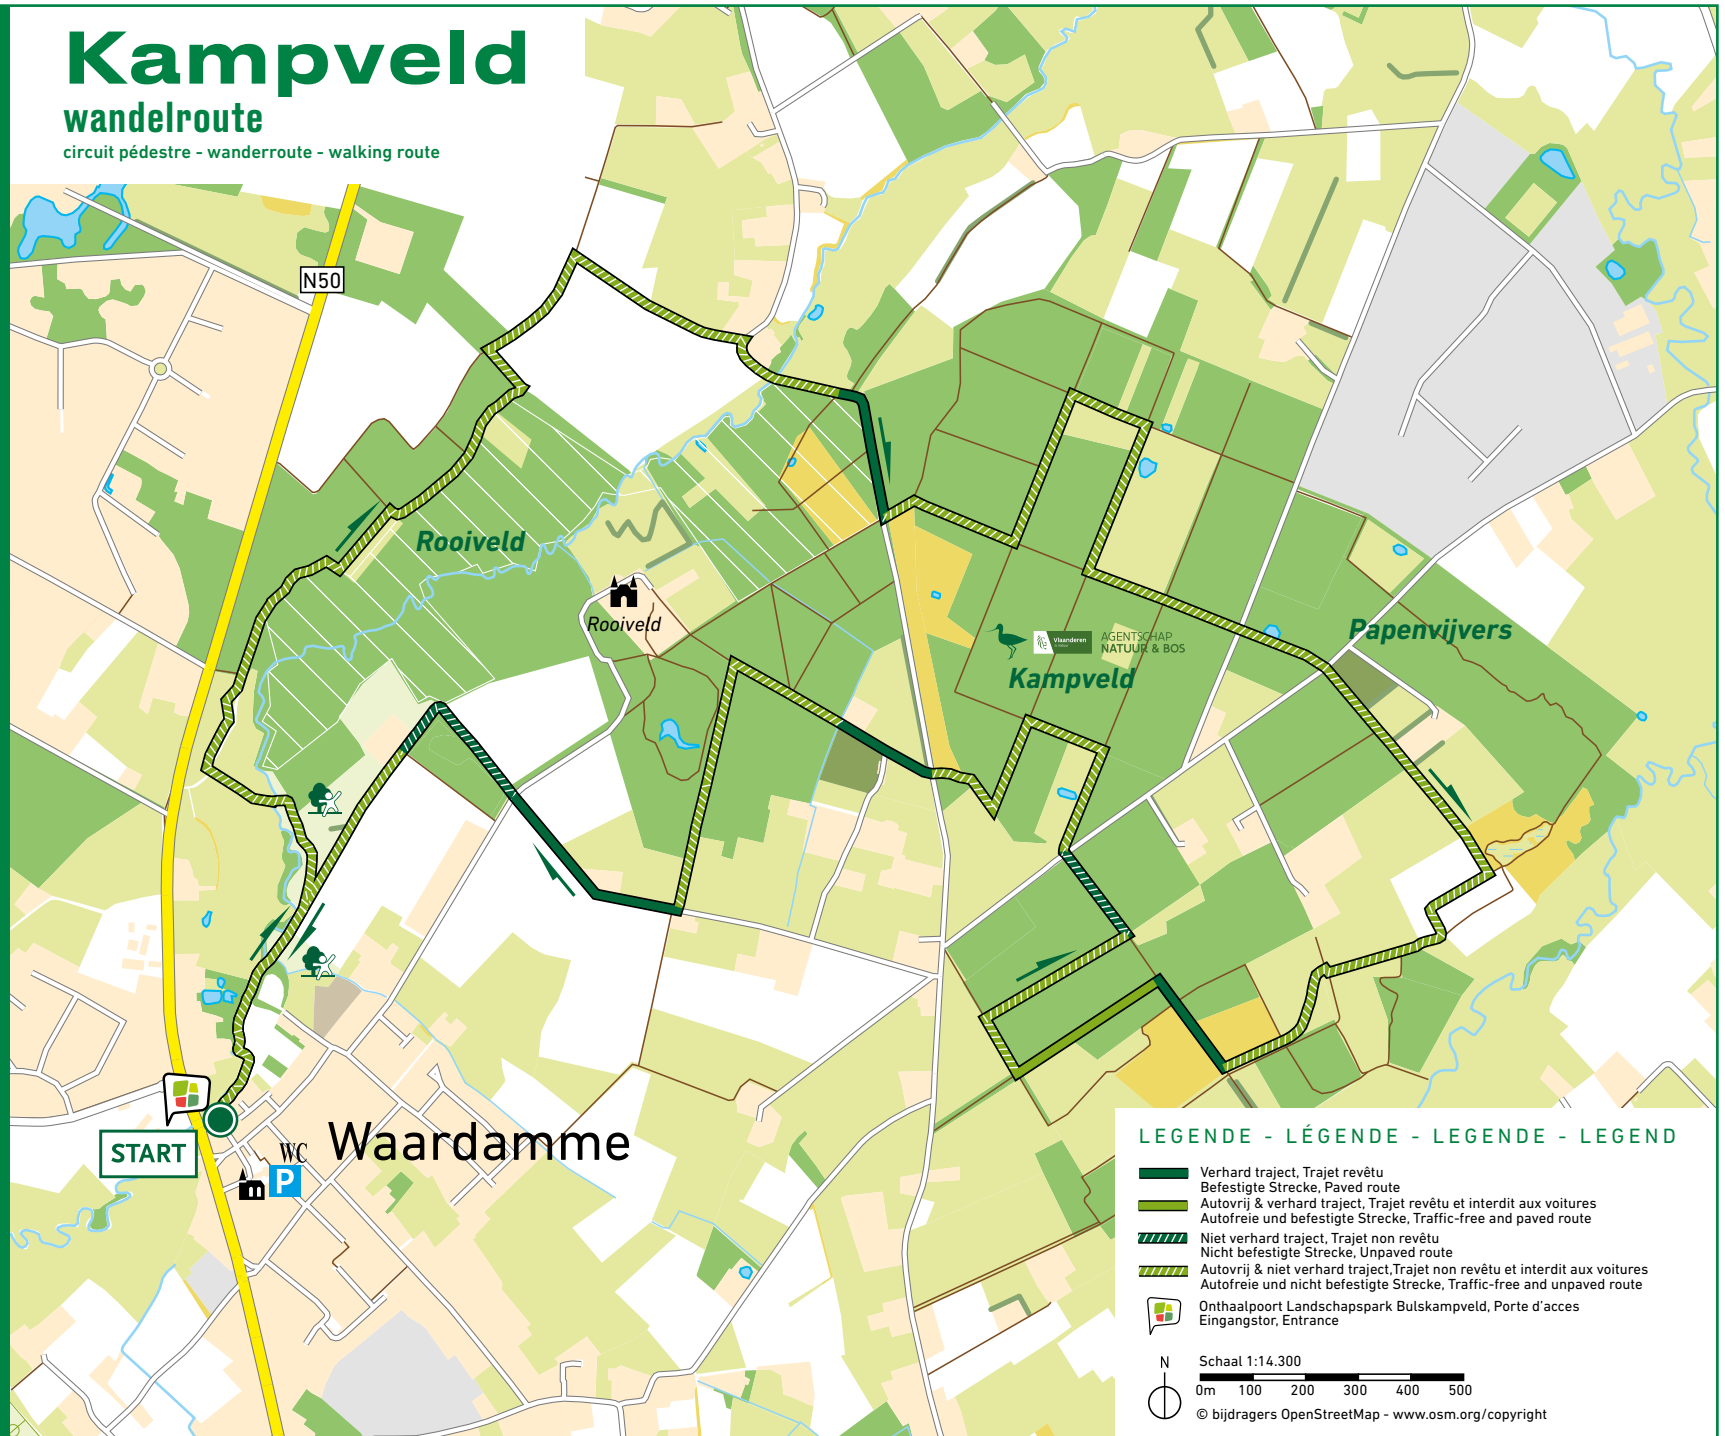

Kampveld

wandelroute

circuit pédestre - wanderoute - walking route

START:
Dorpsplein,
8902 Waardamme (Oostkamp)
51.112081, 3.221213

LEGENDE - LÉGENDE - LEGENDE - LEGEND

- Verhard traject, Trajet revêtu
- Befestigde Strecke, Paved route
- Autovrij & verhard traject, Trajet revêtu et interdit aux voitures
- Autofreie und befestigte Strecke, Traffic-free and paved route
- Niet verhard traject, Trajet non revêtu
- Nicht befestigte Strecke, Unpaved route
- Autovrij & niet verhard traject, Trajet non revêtu et interdit aux voitures
- Autofreie und nicht befestigte Strecke, Traffic-free and unpaved route
- Onthaalpoort Landschapspark Bulskampveld, Porte d'accès
- Eingangstor, Entrance

N
Schaal 1:14.300
0m 100 200 300 400 500
© bijdragers OpenStreetMap - www.osm.org/copyright